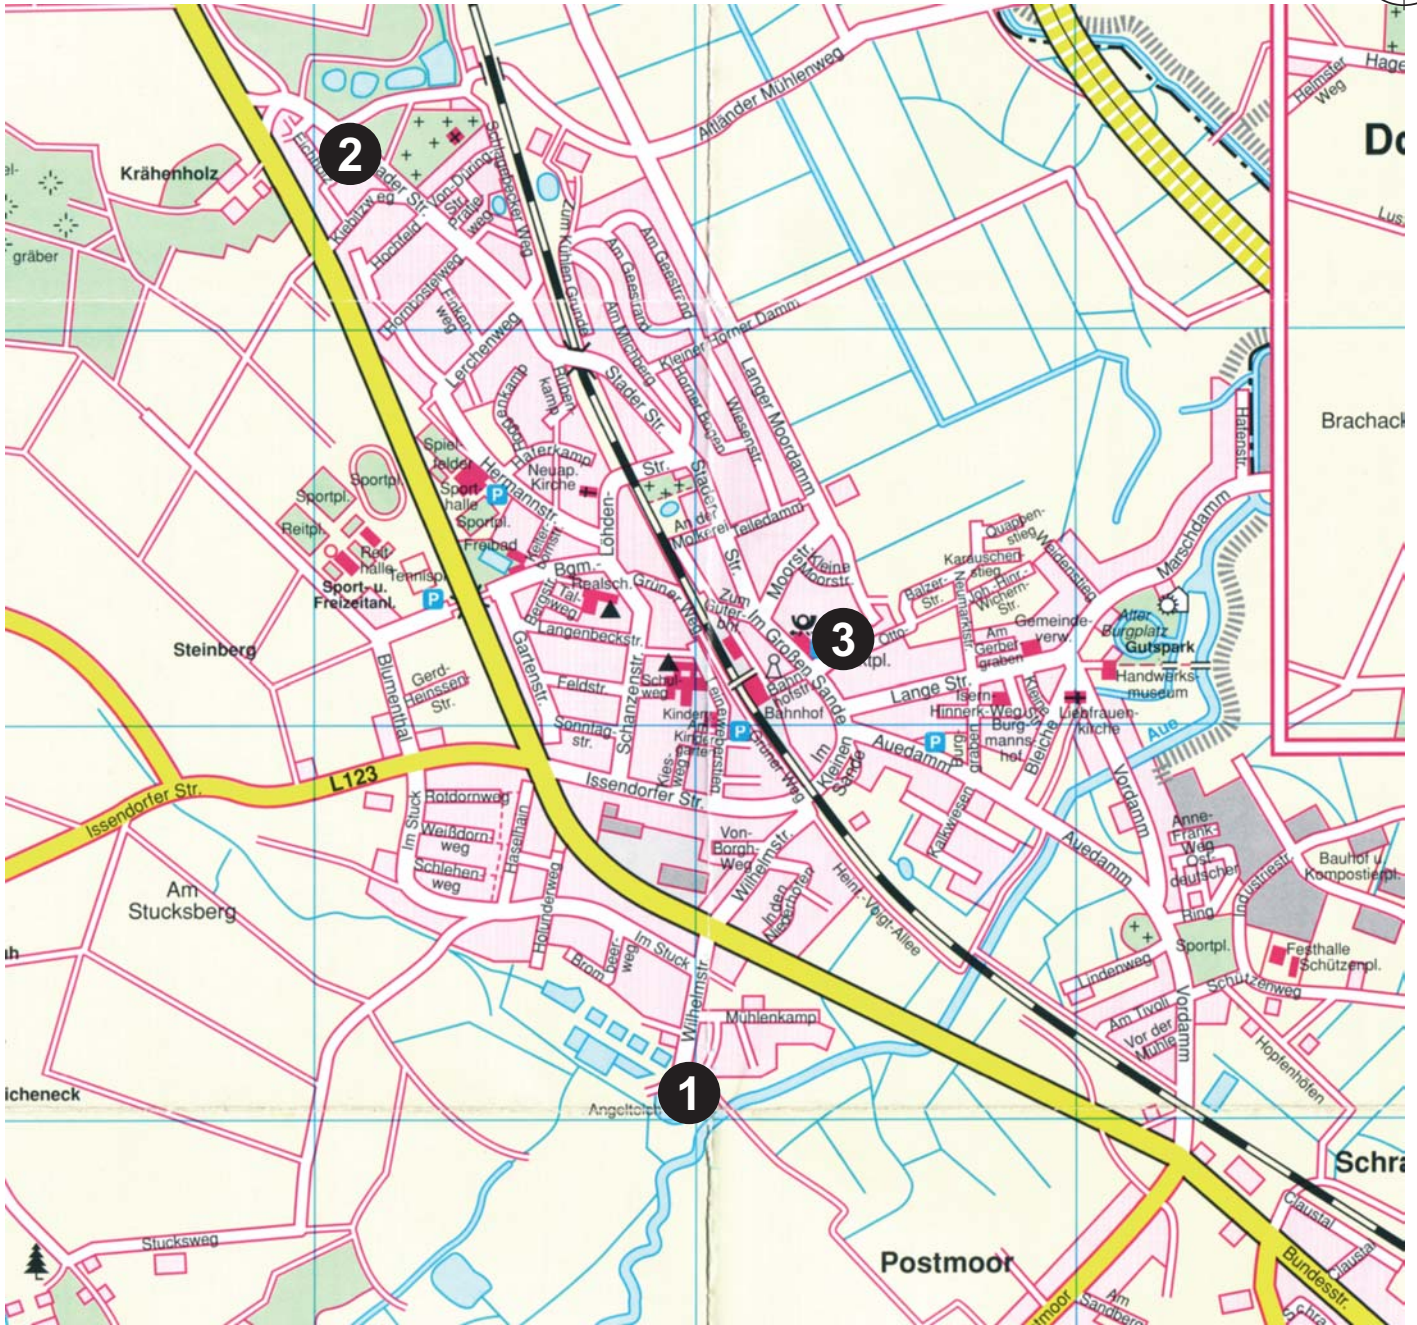

Sternmarsch am 09. Juli 2006

1 Marschsäule 1

Treffpunkt: Wilhelmstraße (Wilke)
Treffen: 10.45 Uhr
Abmarsch: 11.00 Uhr
Marschroute: Wilhelmstraße - Im Stuck - Issendorfer Straße - Im Kleinen Sande - Auedamm - Vordamm - Parkplatz Poggenpohl

2 Marschsäule 2

Treffpunkt: Eichholz
Treffen: 10.45 Uhr
Abmarsch: 11.00 Uhr
Marschroute: Eichholz - Stader Straße - Im Großen Sande - Lange Straße - Vordamm - Parkplatz Poggenpohl

3 Marschsäule 3

Treffpunkt: Marktplatz
Treffen: 10.45 Uhr
Abmarsch: 11.00 Uhr
Marschroute: Marktplatz - Im Großen Sande - Lange Straße (Halt am Rathaus) - Marschdamm - Böttcherring - Quappenstieg - Neumarktstraße - Burggraben - Auedamm - Vordamm - Parkplatz Poggenpohl